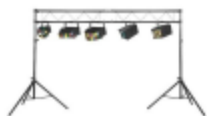

N.B. Il service non comprende un tecnico che è da prendere a parte.

Noleggio a partire da 37,67 € al giorno

durata noleggio:: 1g, 2g, 5g, 7g, 15g, 30g

Service audio base

Service Audio Base:

- Coppia di casse attive da almeno 250w rms l' una
- N.2 Stativi per casse
- N.1 Mixer Audio
- N.2 Microfoni con filo
- N.2 Aste da tavolo per microfoni

N.B. Il service non comprende un tecnico che è da prendere a parte.

Noleggio a partire da 24,70 € al giorno

durata noleggio:: 1g, 2g, 5g, 7g, 15g, 30g

faro alogeno

Faro alogeno singolo da terra da 500w
Noleggio a partire da 3,67 € al giorno
durata noleggio:: 1g, 2g, 5g, 7g, 15g, 30g

Gazebo

Noleggio a partire da 27,40 € al giorno
durata noleggio:: 1g, 2g, 5g, 7g, 15g, 30g

cuffia stereo

Cuffia stereo akg k77
Noleggio a partire da 1,83 € al giorno
durata noleggio:: 1g, 2g, 5g, 7g, 15g, 30g

supporto luci

Americana Past 300/sw su treppiedi supporto luci su treppiedi

Noleggio a partire da 5,47 € al giorno
durata noleggio:: 1g, 2g, 5g, 7g, 15g, 30g

Asta microfono

Asta microfono per relatore in piedi
Noleggio a partire da 1,83 € al giorno
durata noleggio:: 1g, 2g, 3g, 5g, 7g, 15g, 30g